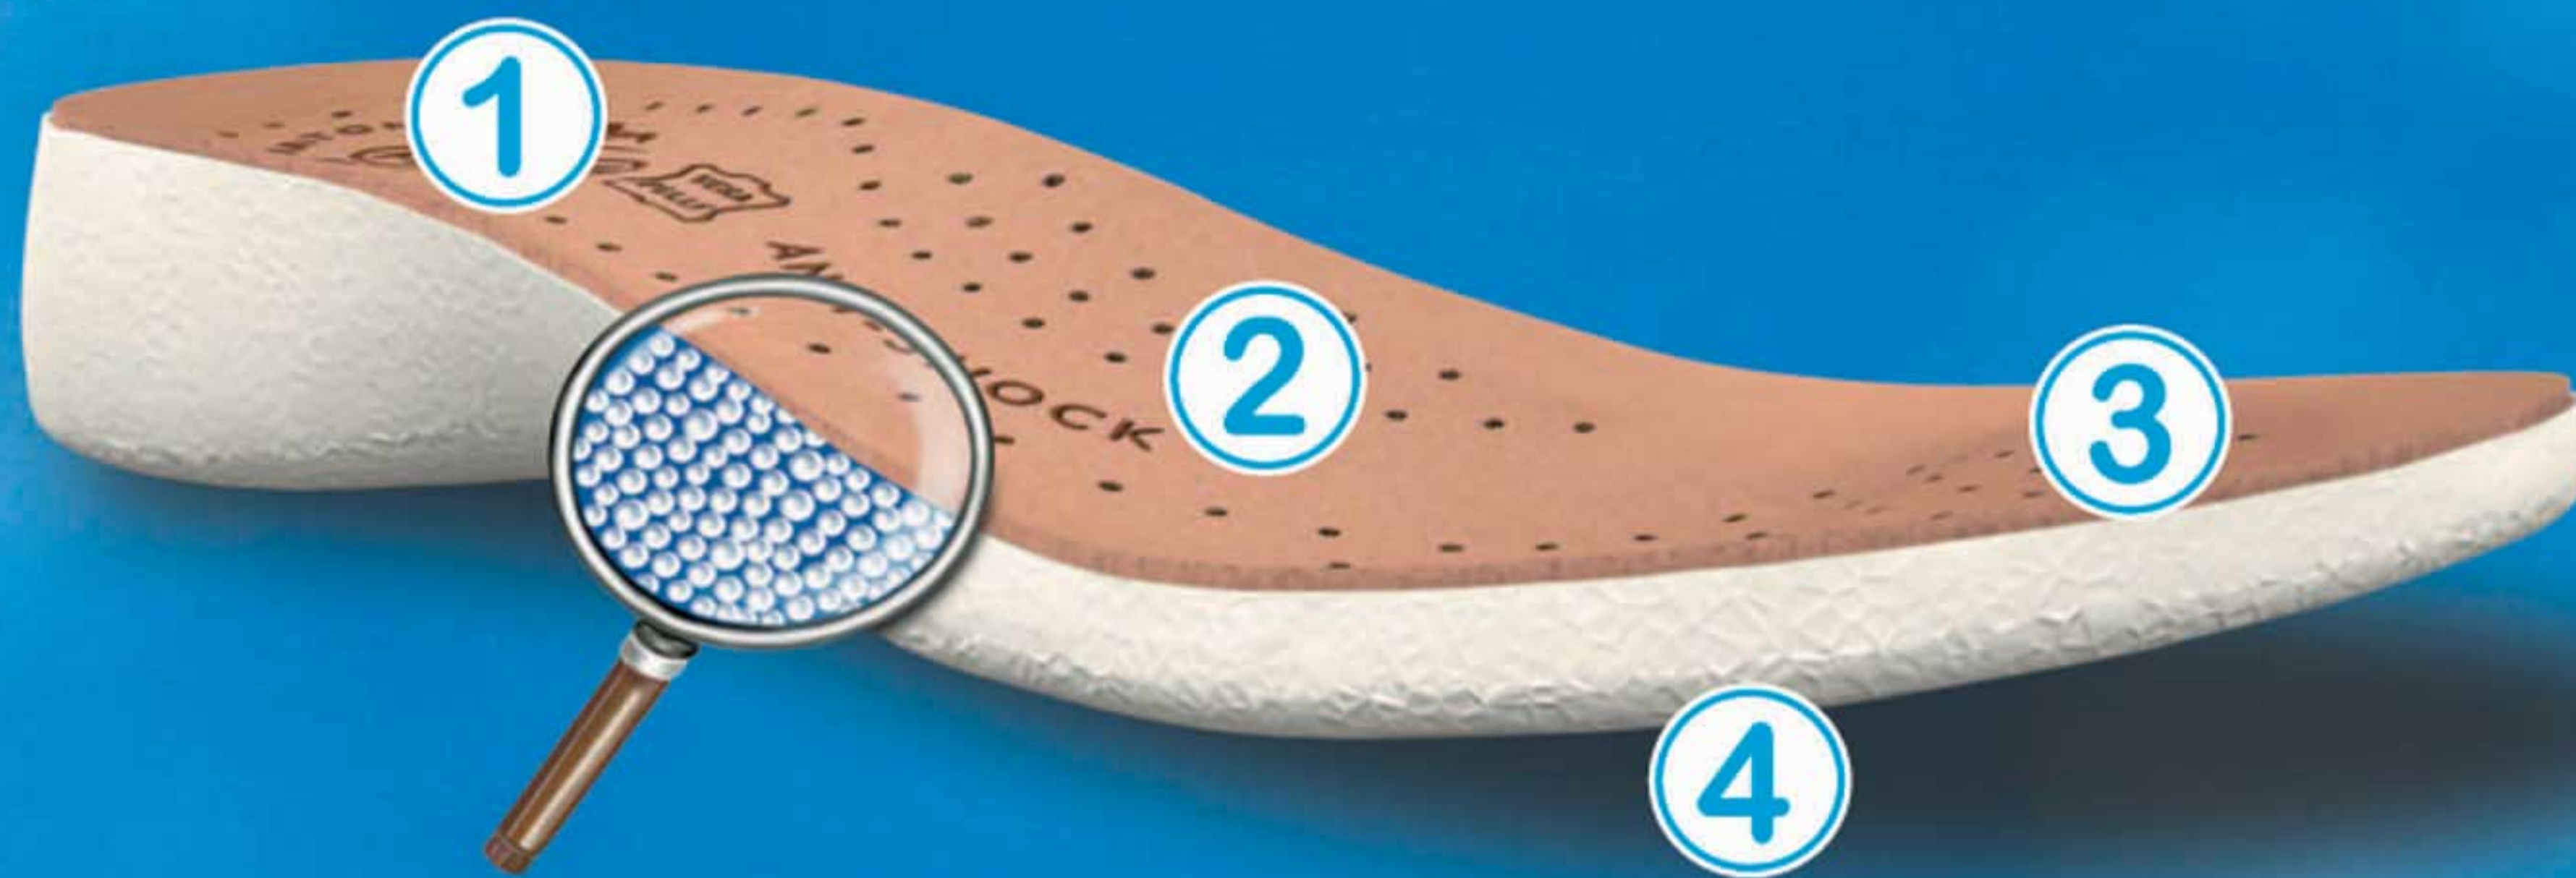

**FLY FLOT®**

comfort made in italy

## 1 ANTICHOC

La semelle Fly Flot amortit l'impact du pied sur le sol, protégeant ainsi la colonne vertébrale et les articulations des vibrations.

## 2 ANATOMIQUE

La semelle Fly Flot est préformée à l'anatomie de la voûte plantaire, augmentant ainsi la surface d'appui pour un confort de marche maximum.

## 3 AUTOMODELANTE

Les microbulles d'air de la semelle Fly Flot la rendent légère, et à l'usage elle se conformera à votre forme de pied. ( brevet LONELAST )